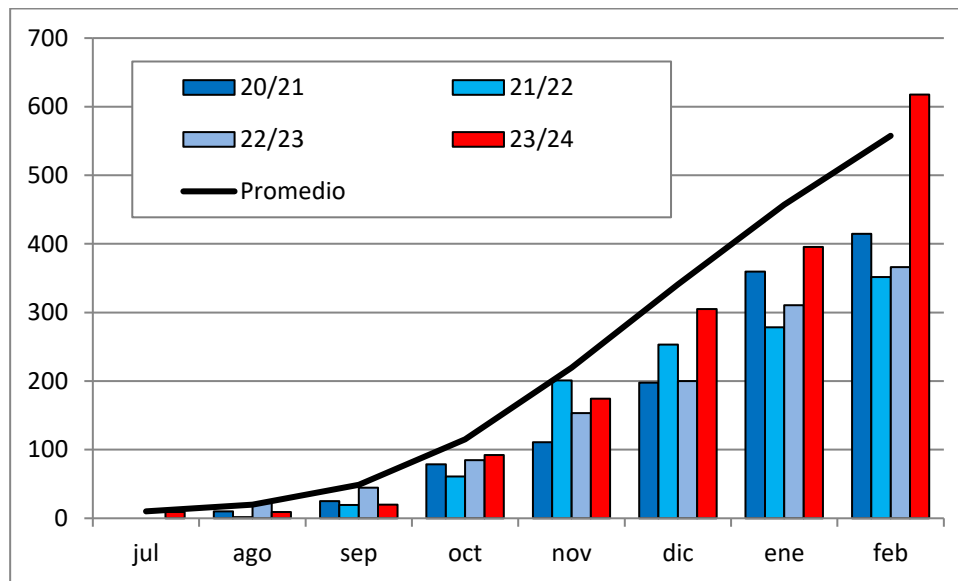

General Cabrera: Latitud: 32° 48' / Longitud: 63° 52' / Altura s,n,m, 296 m
Mes: Febrero 2024

Días	Temperatura del Aire (°C)		Lluvia (mm)	Viento (km/h)	
	Mínima	Máxima		Máxima	Dirección
1	20.3	35.1	0.0	24.1	SSW
2	20.1	34.9	0.0	30.6	S
3	19.4	33.3	0.0	22.5	NE
4	15.6	24.4	15.4	12.9	NW
5	15.9	34.6	0.0	9.7	S
6	23.3	35.8	0.0	14.5	SSW
7	20.8	36.5	0.0	19.3	SSW
8	20.3	30.4	39.6	40.2	WNW
9	20.1	24.5	6.4	8.0	WNW
10	20.6	28.7	0.0	12.9	WNW
11	19.7	30.6	42.8	25.7	S
12	18.1	26.5	11.4	30.6	NNW
13	12.0	22.6	0.0	11.3	WNW
14	10.0	25.2	0.0	19.3	SSW
15	12.9	27.8	0.0	17.7	SSW
16	14.4	29.6	0.0	20.9	SSW
17	14.8	30.7	0.0	11.3	SSW
18	17.9	28.5	0.0	11.3	WNW
19	15.2	30.9	0.0	8.0	WSW
20	17.4	31.4	0.0	14.5	SSW
21	17.1	32.4	0.0	14.5	SSW
22	19.1	31.7	43	38.6	SSW
23	15.2	25.8	0.0	19.3	NNE
24	11.7	27.3	10	9.7	WSW
25	19.2	21.5	15.8	4.8	WSW
26	20.0	24.8	0.0	4.8	NW
27	19.3	27.8	0.0	9.7	WSW
28	19.2	30.8	0.0	11.3	SSW
29	19.3	28.8	37.2	38.6	SSW

(*) ETo: Es la evapotranspiración potencial y representa la demanda evaporativa estimada del ambiente en mm/día, Valor de precipitación = 0,2; no se considera lluvia,

- Total de lluvia del mes de febrero: 222,0 mm
- Total de lluvia acumulada en el año: 312,4 mm
- Total de lluvia acumulada periodo cultivos de estivales: (julio 23- febrero 24) 617,5 mm

Lluvias registradas en General Cabrera en el mes de Febrero (Periodo 1975 - 2024)

Gráfico 1: Promedio histórico 100,4 mm (línea roja)

Lluvias acumuladas periodo Julio-Febrero

Gráfico 2: Línea negra representa el promedio histórico (periodo 1975 – 2024)

Temperaturas máximas y mínimas

Gráfico 3, Registro de temperaturas ambientales ocurridas durante el mes de febrero.

Participan en la elaboración de este informe:

Biól, Mariela Monetti

Para suscribirse/cancelar su suscripción al boletín envíe un correo electrónico a: