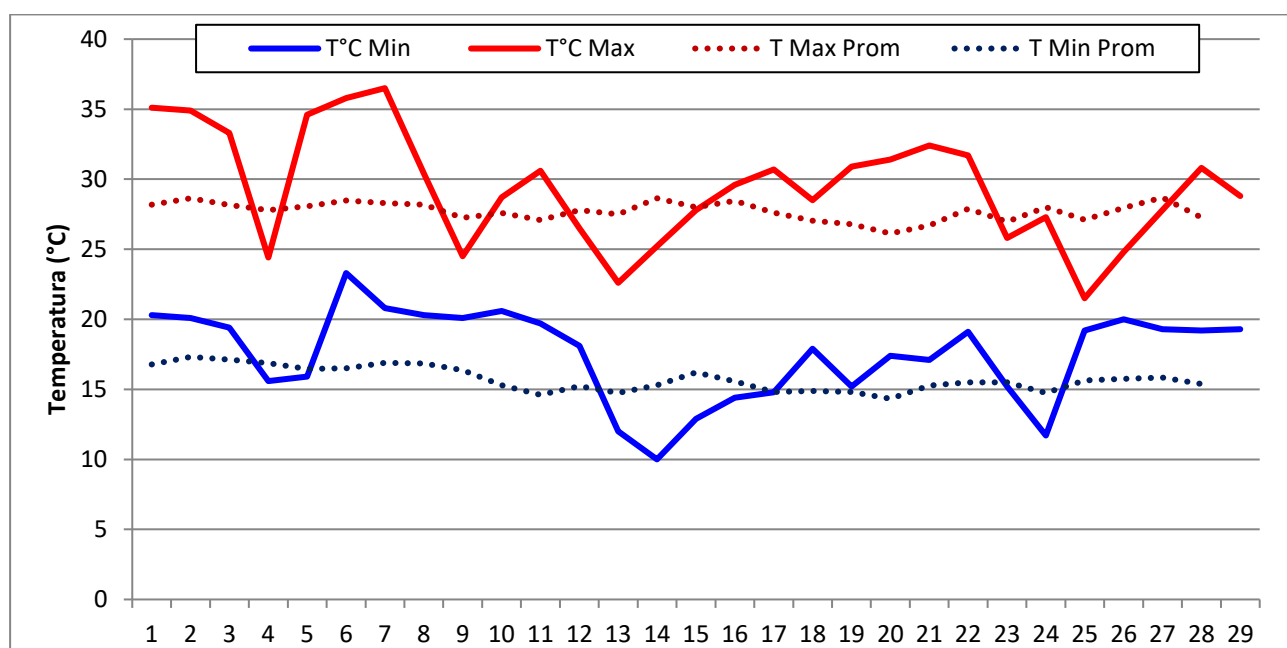

(*) ETo: Es la evapotranspiración potencial y representa la demanda evaporativa estimada del ambiente en mm/día, Valor de precipitación = 0,2; no se considera lluvia,

- Total de lluvia del mes de febrero: 222,0 mm
- Total de lluvia acumulada en el año: 312,4 mm
- Total de lluvia acumulada periodo cultivos de estivales: (julio 23- febrero 24) 617,5 mm

Lluvias registradas en General Cabrera en el mes de Febrero (Periodo 1975 - 2024)

Gráfico 1: Promedio histórico 100,4 mm (línea roja)

Lluvias acumuladas periodo Julio-Febrero

Gráfico 2: Línea negra representa el promedio histórico (periodo 1975 – 2024)

Temperaturas máximas y mínimas

Gráfico 3, Registro de temperaturas ambientales ocurridas durante el mes de febrero.

Participan en la elaboración de este informe:

Biól, Mariela Monetti

Para suscribirse/cancelar su suscripción al boletín envíe un correo electrónico a: