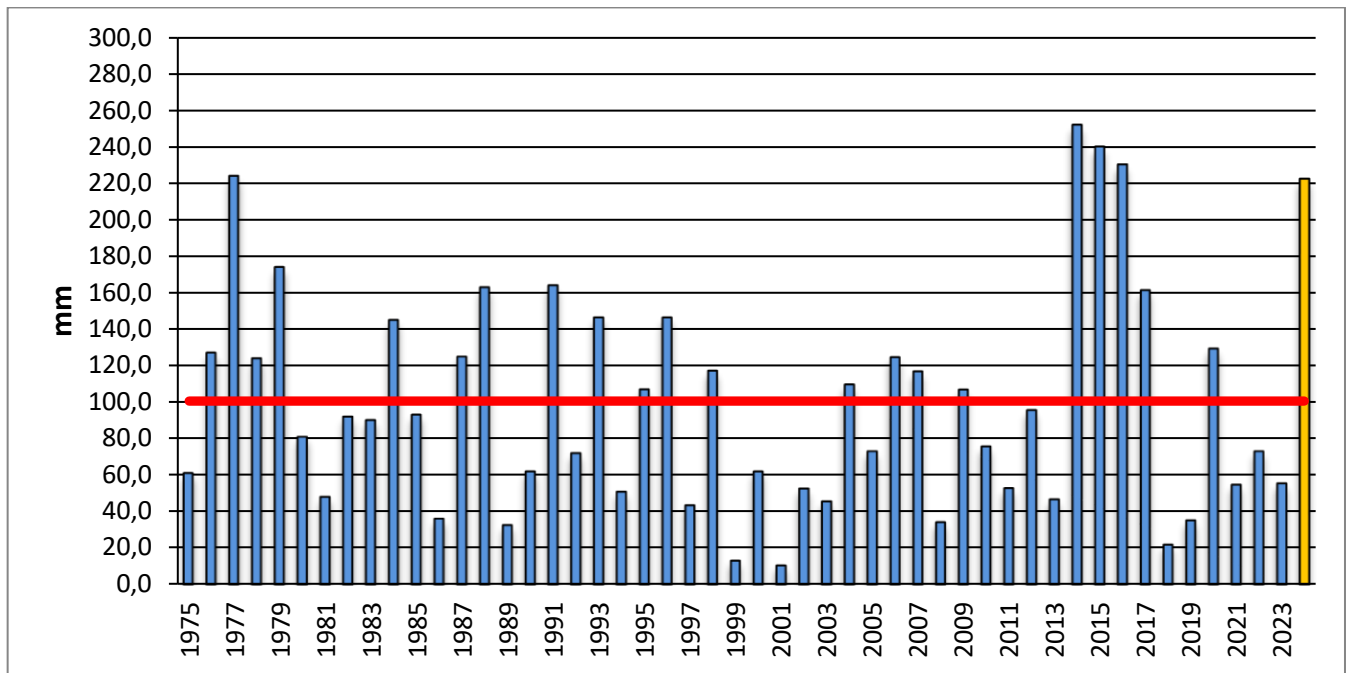

General Cabrera: Latitud: 32° 48' / Longitud: 63° 52' / Altura s,n,m, 296 m
Mes: Febrero 2024

Días	Temperatura del Aire (°C)		Lluvia (mm)	Viento (km/h)	
	Mínima	Máxima		Máxima	Dirección
1	20.3	35.1	0.0	24.1	SSW
2	20.1	34.9	0.0	30.6	S
3	19.4	33.3	0.0	22.5	NE
4	15.6	24.4	15.4	12.9	NW
5	15.9	34.6	0.0	9.7	S
6	23.3	35.8	0.0	14.5	SSW
7	20.8	36.5	0.0	19.3	SSW
8	20.3	30.4	39.6	40.2	WNW
9	20.1	24.5	6.4	8.0	WNW
10	20.6	28.7	0.0	12.9	WNW
11	19.7	30.6	42.8	25.7	S
12	18.1	26.5	11.4	30.6	NNW
13	12.0	22.6	0.0	11.3	WNW
14	10.0	25.2	0.0	19.3	SSW
15	12.9	27.8	0.0	17.7	SSW
16	14.4	29.6	0.0	20.9	SSW
17	14.8	30.7	0.0	11.3	SSW
18	17.9	28.5	0.0	11.3	WNW
19	15.2	30.9	0.0	8.0	WSW
20	17.4	31.4	0.0	14.5	SSW
21	17.1	32.4	0.0	14.5	SSW
22	19.1	31.7	43	38.6	SSW
23	15.2	25.8	0.0	19.3	NNE
24	11.7	27.3	10	9.7	WSW
25	19.2	21.5	15.8	4.8	WSW
26	20.0	24.8	0.0	4.8	NW
27	19.3	27.8	0.0	9.7	WSW
28	19.2	30.8	0.0	11.3	SSW
29	19.3	28.8	37.2	38.6	SSW

(*) ETo: Es la evapotranspiración potencial y representa la demanda evaporativa estimada del ambiente en mm/día, Valor de precipitación = 0,2; no se considera lluvia,

- Total de lluvia del mes de febrero: 222,0 mm
- Total de lluvia acumulada en el año: 312,4 mm
- Total de lluvia acumulada periodo cultivos de estivales: (julio 23- febrero 24) 617,5 mm

Lluvias registradas en General Cabrera en el mes de Febrero (Periodo 1975 - 2024)

Gráfico 1: Promedio histórico 100,4 mm (línea roja)

Lluvias acumuladas periodo Julio-Febrero

Gráfico 2: Línea negra representa el promedio histórico (periodo 1975 – 2024)

Temperaturas máximas y mínimas

Gráfico 3, Registro de temperaturas ambientales ocurridas durante el mes de febrero.

Participan en la elaboración de este informe:

Biól, Mariela Monetti

Para suscribirse/cancelar su suscripción al boletín envíe un correo electrónico a: