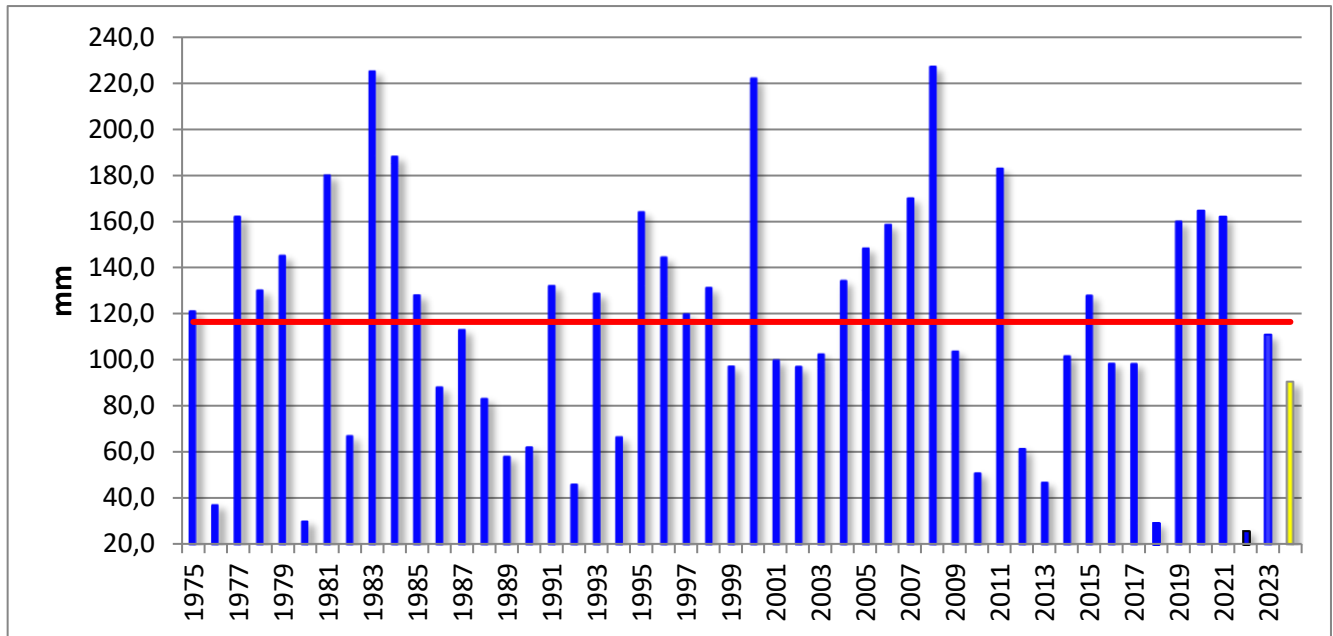

General Cabrera: Latitud: 32° 48' / Longitud: 63° 52' / Altura s.n.m. 296 m

Mes: Enero 2024

Días	Temperatura del Aire (°C)		Lluvia (mm)	Viento	
	Máxima	Mínima		(km/h)	
				Máxima	Dirección
1	27.6	16.7	0.0	25.7	WNW
2	30.9	16.8	0.2	17.7	WNW
3	31.6	17.1	0.0	22.5	WSW
4	33.4	19.7	1.2	53.1	SW
5	32.3	19.8	7.6	24.1	SSW
6	25.3	17.8	33.4	51.5	W
7	25.1	19.2	2.8	41.8	S
8	30.1	17.3	0.0	14.5	W
9	27.3	18.4	0.8	16.1	W
10	28.7	19.4	7.4	43.5	SW
11	26.8	17.4	0.0	41.8	WSW
12	29.2	18.8	0.2	33.8	SSW
13	31.6	18.4	0.0	27.4	SSW
14	27.4	16.7	19.6	43.5	NNE
15	30.1	13.5	0.0	32.2	SSW
16	24.7	15.7	15.2	41.8	WNW
17	28.4	13.9	0.2	17.7	SW
18	30.7	16.9	0.0	19.3	S
19	29.3	18.1	0.0	9.7	WNW
20	29.3	14.8	0.2	19.3	SW
21	29.2	17.0	0.0	20.9	SSW
22	30.0	14.9	0.0	17.7	WSW
23	29.9	15.3	0.0	22.5	SSW
24	31.4	16.1	0.0	22.5	SSW
25	32.1	16.9	0.0	27.4	SSW
26	31.3	15.2	0.0	29.0	SSW
27	31.8	15.3	0.0	30.6	S
28	31.8	17.3	0.0	22.5	SSW
29	34.2	16.3	0.0	27.4	S
30	35.5	17.3	0.0	14.5	SW
31	35.6	21.0	1.6	24.1	SE

- Total de lluvia del mes de enero:

90.4 mm

- Total de lluvia acumulada periodo cultivos de estivales: (julio 23 - enero 24)

395.5 mm

Lluvias registradas en General Cabrera en el mes de Enero (Periodo 1975 - 2024).

Gráfico 1: Promedio histórico 116.4 mm (línea roja)

Precipitaciones acumuladas durante el periodo Julio-Enero.

Gráfico 2: Promedio histórico vs últimos cuatro años de registros

Temperatura ambiental registrada durante el mes de Enero.