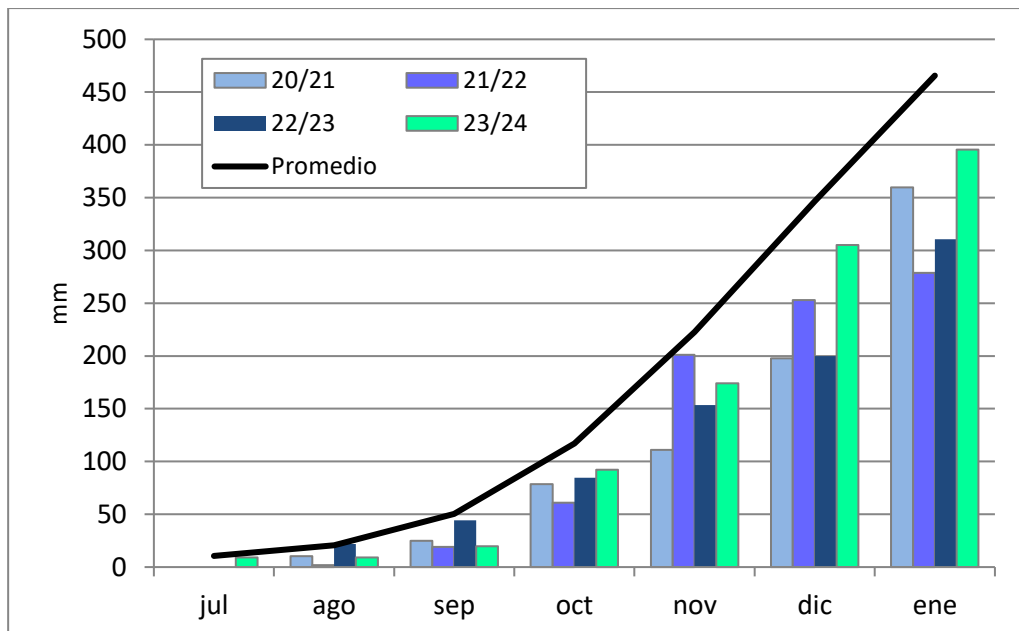

- Total de lluvia del mes de enero:

90.4 mm

- Total de lluvia acumulada periodo cultivos de estivales: (julio 23 - enero 24)

395.5 mm

Lluvias registradas en General Cabrera en el mes de Enero (Periodo 1975 - 2024).

Gráfico 1: Promedio histórico 116.4 mm (línea roja)

Precipitaciones acumuladas durante el periodo Julio-Enero.

Gráfico 2: Promedio histórico vs últimos cuatro años de registros

Temperatura ambiental registrada durante el mes de Enero.

Grafico 3. Registro de temperaturas ambientales ocurridas durante el mes de Enero (el promedio se calcula con registros del periodo 2001- 2024).

Participan en la elaboración de este informe:

Biól. Mariela Monetti