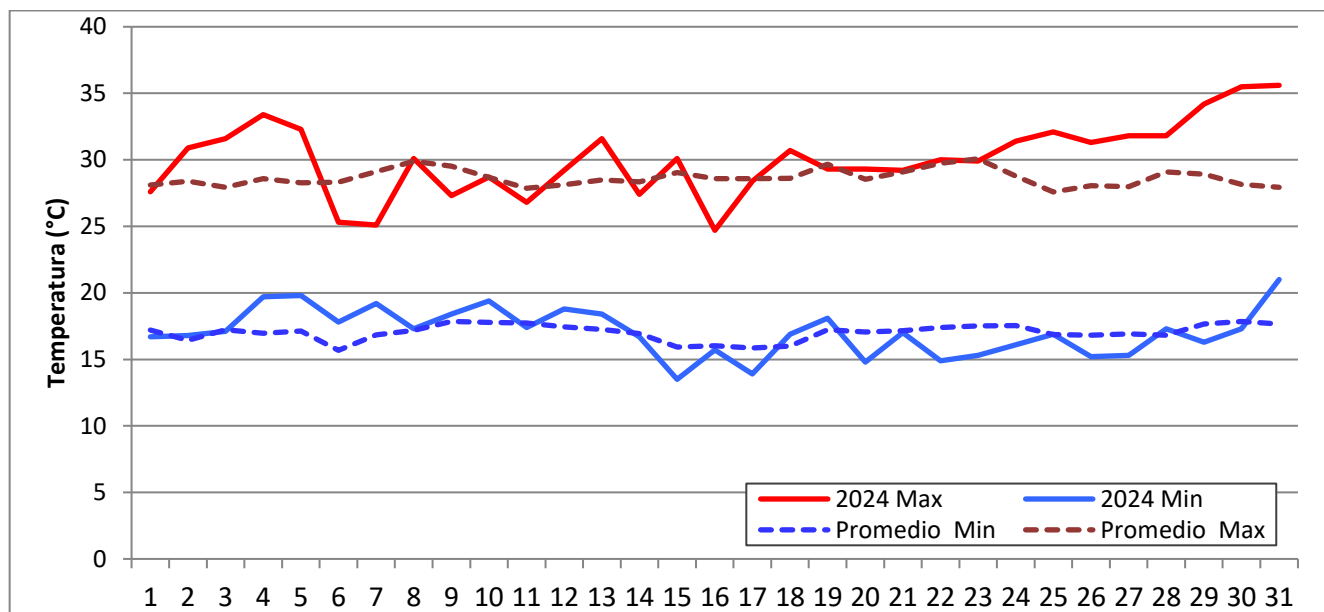

(*) ETo: Es la evapotranspiración potencial y representa la demanda evaporativa estimada del ambiente en mm/día. Valor de precipitación = 0.2; no se considera lluvia.

(**) Valores promediados de otras estaciones

- Total de lluvia del mes de enero:

90.4 mm

- Total de lluvia acumulada periodo cultivos de estivales: (julio 23 - enero 24)

395.5 mm

Lluvias registradas en General Cabrera en el mes de Enero (Periodo 1975 - 2024).

Gráfico 1: Promedio histórico 116.4 mm (línea roja)

Precipitaciones acumuladas durante el periodo Julio-Enero.

Gráfico 2: Promedio histórico vs últimos cuatro años de registros

Temperatura ambiental registrada durante el mes de Enero.

Grafico 3. Registro de temperaturas ambientales ocurridas durante el mes de Enero (el promedio se calcula con registros del periodo 2001- 2024).

Participan en la elaboración de este informe:

Biól. Mariela Monetti