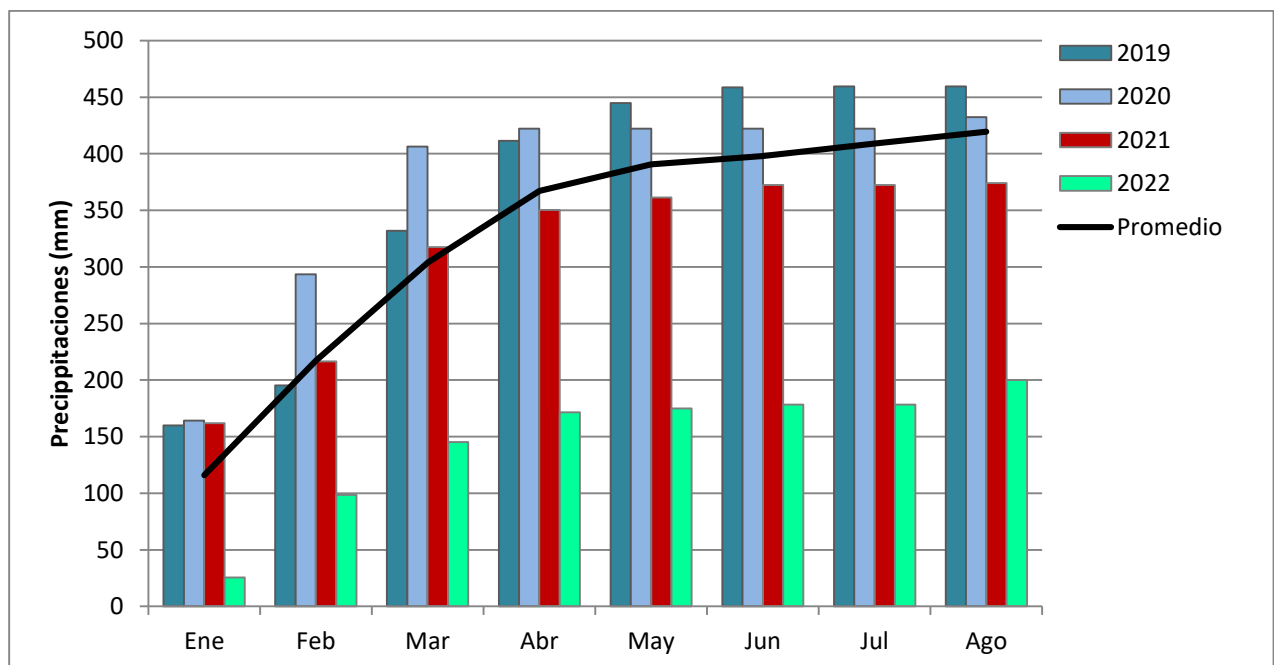

Valor 0,2: no se considera lluvia

🇨🇴 Total, de lluvia acumulada en el año:

200 mm

Lluvias registradas en General Cabrera en el mes de Agosto (Periodo 1975 - 2022)

Gráfico 1. Promedio histórico 9,9 mm (línea roja),

Precipitaciones acumuladas hasta el mes de agosto durante los años 19/20/21/22 y promedio histórico

Gráfico 2. Acumulación de Precipitaciones

Registro de las temperaturas máximas y mínimas del mes de agosto

Gráfico 3. El Promedio histórico corresponde al periodo desde el año 2001 hasta 2022.

Durante el mes se registraron 7 días con temperaturas inferiores a 0°C. El registro más bajo fue el día 28 con -5.0 °C.

Registro de temperaturas mínimas diarias ocurridas durante los últimos 5 años

Gráfico 4. Línea roja: Temperatura 0°C (cada punto corresponde al valor mínimo diario registrado)

Responsable de la elaboración de este informe:
Biól. Mariela Monetti