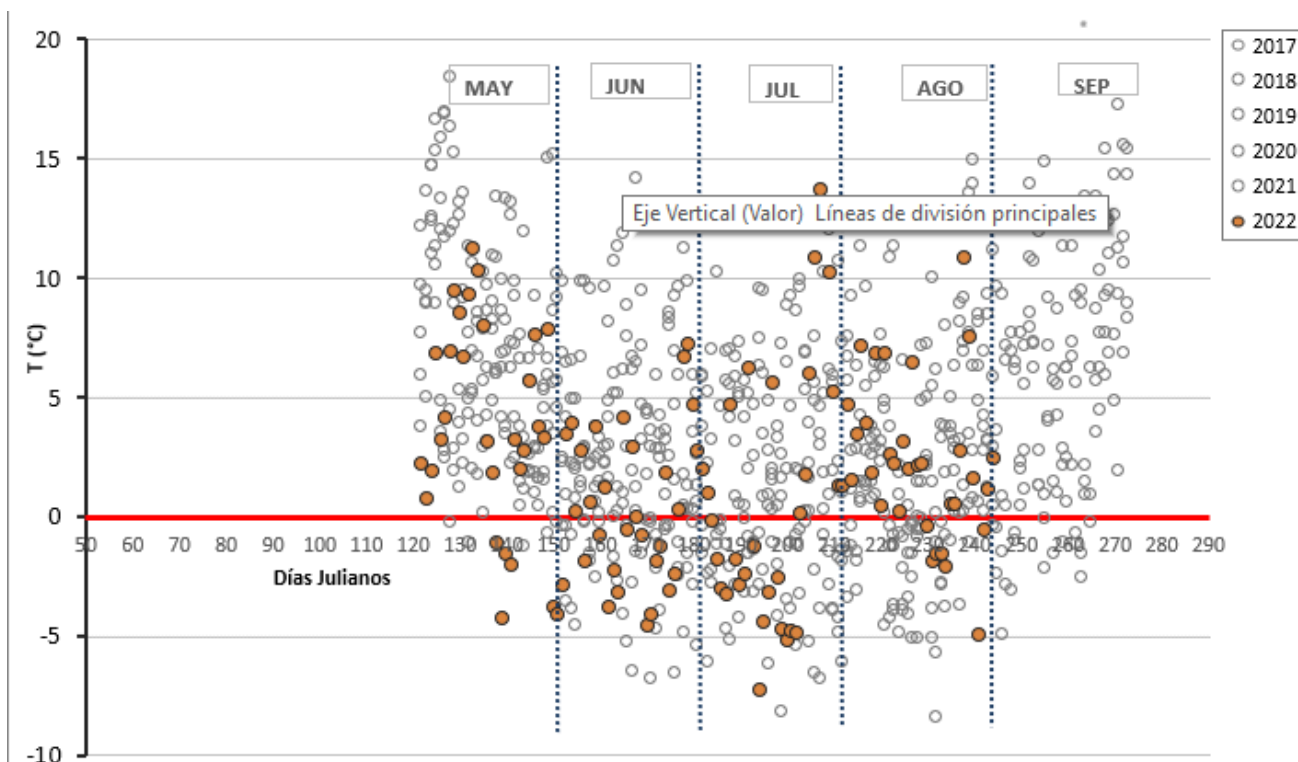

General Cabrera: Latitud: 32° 48 / Longitud: 63° 52 / Altura s.n.m. 296 m
Mes: Agosto 2022

Días	Temperatura del Aire		Lluvia (mm)	Viento	
	mínima	máxima		Velocidad máxima	Dirección
1	1.5	24.9	0.0	33.8	SE
2	3.4	22.4	0.0	25.7	S
3	7.1	19.6	0.0	24.1	ENE
4	3.9	17.7	6.8	24.1	ENE
5	1.8	20.2	0.2	32.2	S
6	6.8	16.7	0.0	32.2	S
7	0.4	15.4	0.0	29.0	SW
8	6.8	9.0	14.6	24.1	NNW
9	2.6	14.3	0.2	14.5	N
10	2.2	16.4	0.0	53.1	SSW
11	0.2	20.4	0.0	20.9	S
12	3.1	23.0	0.2	27.4	S
13	2.0	25.6	0.0	43.5	SSW
14	6.4	27.0	0.0	25.7	S
15	2.1	16.7	0.0	43.5	NE
16	2.2	24.6	0.0	33.8	SSW
17	-0.4	15.3	0.0	53.1	NNE
18	-1.9	14.2	0.0	43.5	NE
19	-1.6	20.5	0.0	41.8	SSW
20	-1.6	24.1	0.0	43.5	S
21	-2.1	22.7	0.0	27.4	SW
22	0.5	22.0	0.0	37.0	SSW
23	0.5	25.2	0.0	35.4	S
24	2.7	28.4	0.0	33.8	SSW
25	10.8	26.4	0.0	25.7	NNW
26	7.5	26.4	0.0	24.1	SW
27	1.6	19.6	0.0	48.3	N
28	-5.0	16.2	0.0	27.4	SSW
29	-0.6	18.7	0.0	48.3	S
30	1.1	21.2	0.0	51.5	S
31	2.4	26.1	0.0	37.0	SSW

Precipitaciones acumuladas hasta el mes de agosto durante los años 19/20/21/22 y promedio histórico

Gráfico 2. Acumulación de Precipitaciones

Registro de las temperaturas máximas y mínimas del mes de agosto

Gráfico 3. El Promedio histórico corresponde al periodo desde el año 2001 hasta 2022.

Durante el mes se registraron 7 días con temperaturas inferiores a 0°C. El registro más bajo fue el día 28 con -5.0 °C.

Registro de temperaturas mínimas diarias ocurridas durante los últimos 5 años

Gráfico 4. Línea roja: Temperatura 0°C (cada punto corresponde al valor mínimo diario registrado)

Responsable de la elaboración de este informe:
Biól. Mariela Monetti