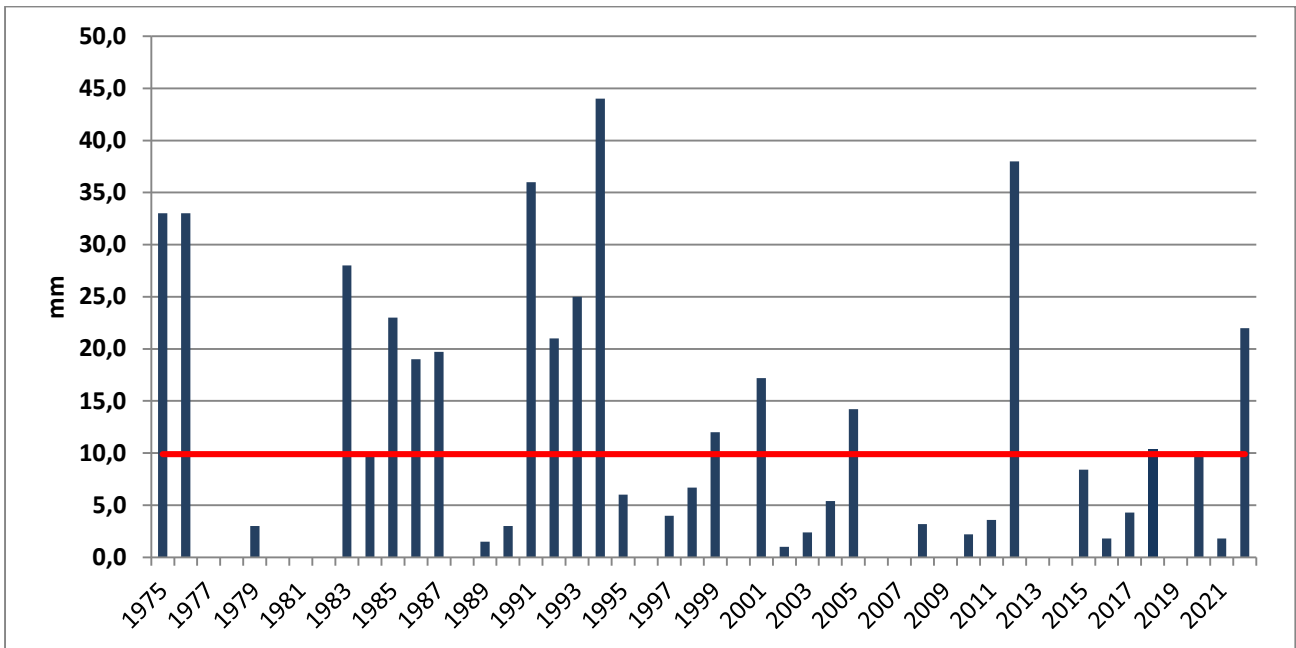

Valor 0,2: no se considera lluvia

🇨🇴 Total, de lluvia acumulada en el año:

200 mm

Lluvias registradas en General Cabrera en el mes de Agosto (Periodo 1975 - 2022)

Gráfico 1. Promedio histórico 9,9 mm (línea roja),

Precipitaciones acumuladas hasta el mes de agosto durante los años 19/20/21/22 y promedio histórico

Gráfico 2. Acumulación de Precipitaciones

Registro de las temperaturas máximas y mínimas del mes de agosto

Gráfico 3. El Promedio histórico corresponde al periodo desde el año 2001 hasta 2022.

Durante el mes se registraron 7 días con temperaturas inferiores a 0°C. El registro más bajo fue el día 28 con -5.0 °C.

Registro de temperaturas mínimas diarias ocurridas durante los últimos 5 años

Gráfico 4. Línea roja: Temperatura 0°C (cada punto corresponde al valor mínimo diario registrado)

Responsable de la elaboración de este informe:
Biól. Mariela Monetti