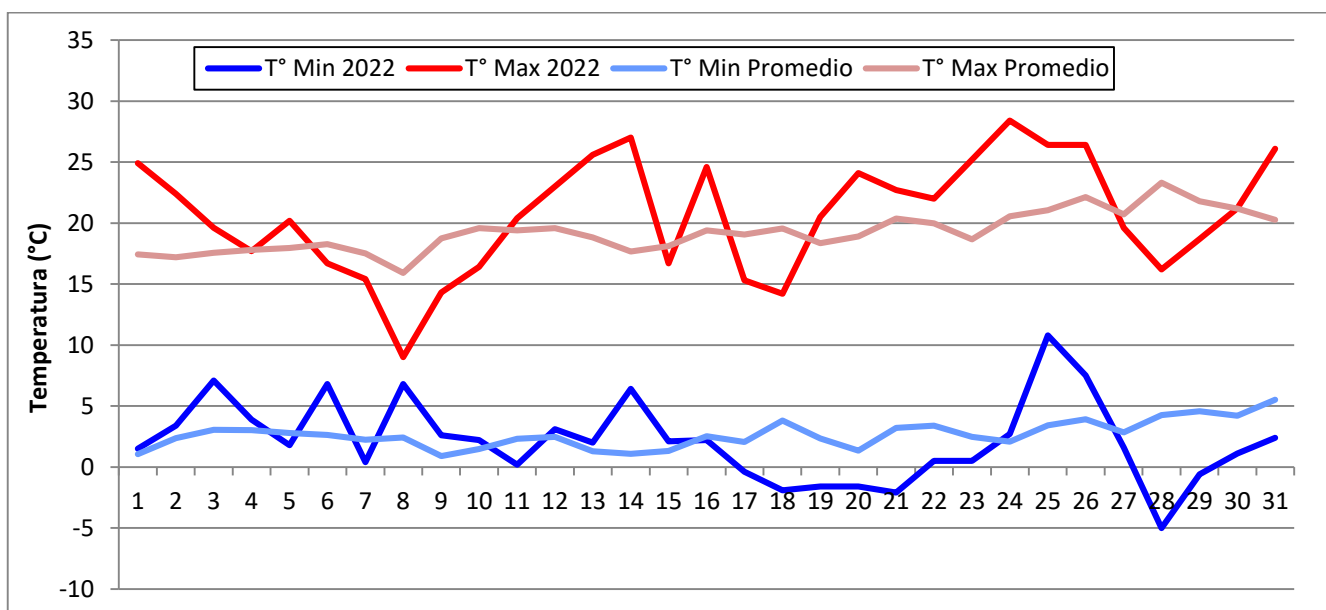

Valor 0,2: no se considera lluvia

🇨🇴 Total, de lluvia acumulada en el año:

200 mm

Lluvias registradas en General Cabrera en el mes de Agosto (Periodo 1975 - 2022)

Gráfico 1. Promedio histórico 9,9 mm (línea roja),

Precipitaciones acumuladas hasta el mes de agosto durante los años 19/20/21/22 y promedio histórico

Gráfico 2. Acumulación de Precipitaciones

Registro de las temperaturas máximas y mínimas del mes de agosto

Gráfico 3. El Promedio histórico corresponde al periodo desde el año 2001 hasta 2022.

Durante el mes se registraron 7 días con temperaturas inferiores a 0°C. El registro más bajo fue el día 28 con -5.0 °C.

Registro de temperaturas mínimas diarias ocurridas durante los últimos 5 años

Gráfico 4. Línea roja: Temperatura 0°C (cada punto corresponde al valor mínimo diario registrado)

Responsable de la elaboración de este informe:
Biól. Mariela Monetti