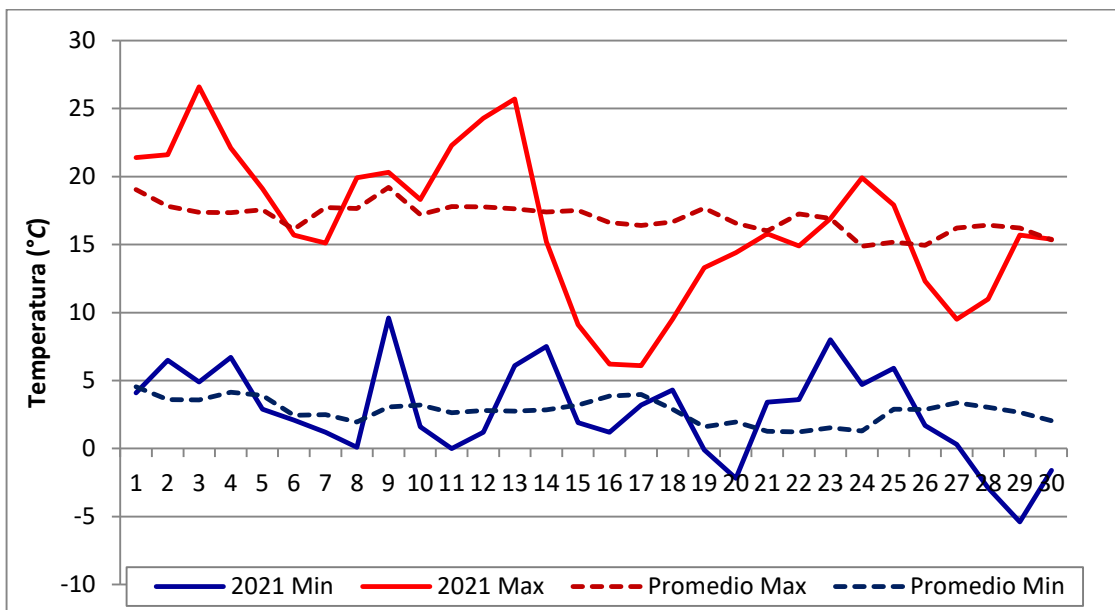

Lluvias registradas en General Cabrera en el mes de junio. Periodo 1975 – 2021

Gráfico 1. Línea roja: Promedio histórico 7.7 mm

Precipitaciones anuales acumuladas hasta el mes de junio durante los años 2018/19/20/21 y promedio histórico

Gráfico 2. Acumulación de Precipitaciones

Las precipitaciones acumuladas desde enero hasta junio están por debajo del promedio histórico en 27,2mm

Registro de las temperaturas máximas y mínimas del mes de junio

Grafico 3. Línea de puntos: promedio histórico de registros: año 2001-2021; Línea continua: registros año 2021.

Durante el mes se registraron 5 días con temperaturas inferiores a 0°C. El registro más bajo fue el día 29 con -5.4 °C.

Registro de temperaturas mínimas diarias ocurridas durante los últimos 5 años

Grafico 5. Línea roja: Temperatura 0°C (cada punto corresponde al valor mínimo diario registrado)

Participan en la elaboración de este informe:
Biól. Mariela Monetti