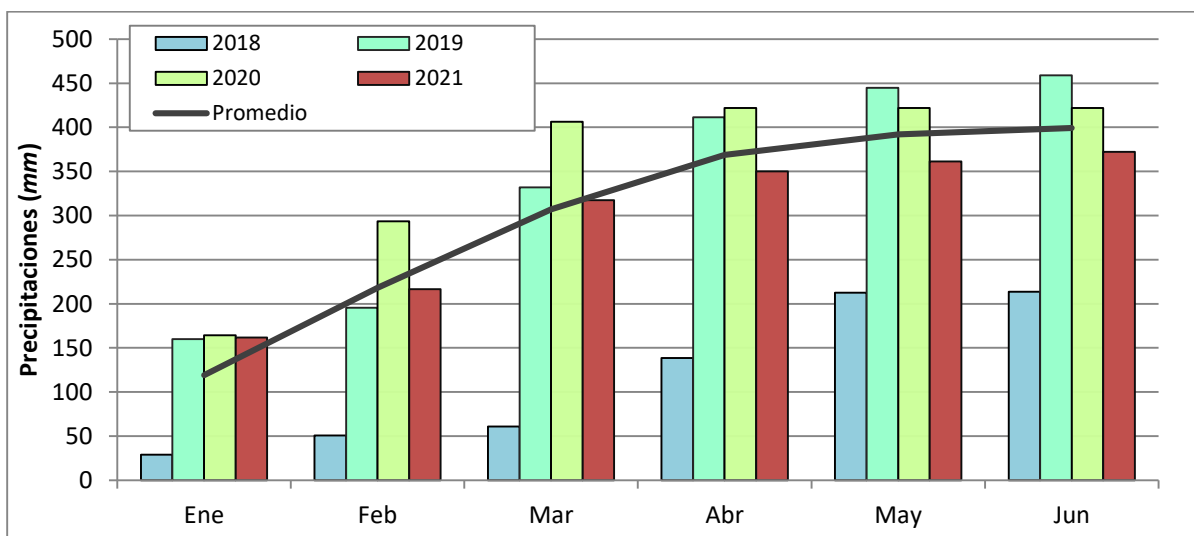

(*) Eto: Es la Evapotranspiración Potencial y representa la demanda evaporativa estimada del ambiente en mm/día.

Valor 0.2: no se considera lluvia

-  Total de lluvia del mes de junio: **11.0 mm**
-  Total de lluvia acumulada en el año: **372.4 mm**
-  Total de lluvia acumulado Periodo Cultivos de Verano: (julio 20- junio 21) **570.3 mm**

Lluvias registradas en General Cabrera en el mes de junio. Periodo 1975 – 2021

Gráfico 1. Línea roja: Promedio histórico 7.7 mm

Precipitaciones anuales acumuladas hasta el mes de junio durante los años 2018/19/20/21 y promedio histórico

Gráfico 2. Acumulación de Precipitaciones

Las precipitaciones acumuladas desde enero hasta junio están por debajo del promedio histórico en 27,2mm

Registro de las temperaturas máximas y mínimas del mes de junio

Grafico 3. Línea de puntos: promedio histórico de registros: año 2001-2021; Línea continua: registros año 2021.

Durante el mes se registraron 5 días con temperaturas inferiores a 0°C. El registro más bajo fue el día 29 con -5.4 °C.