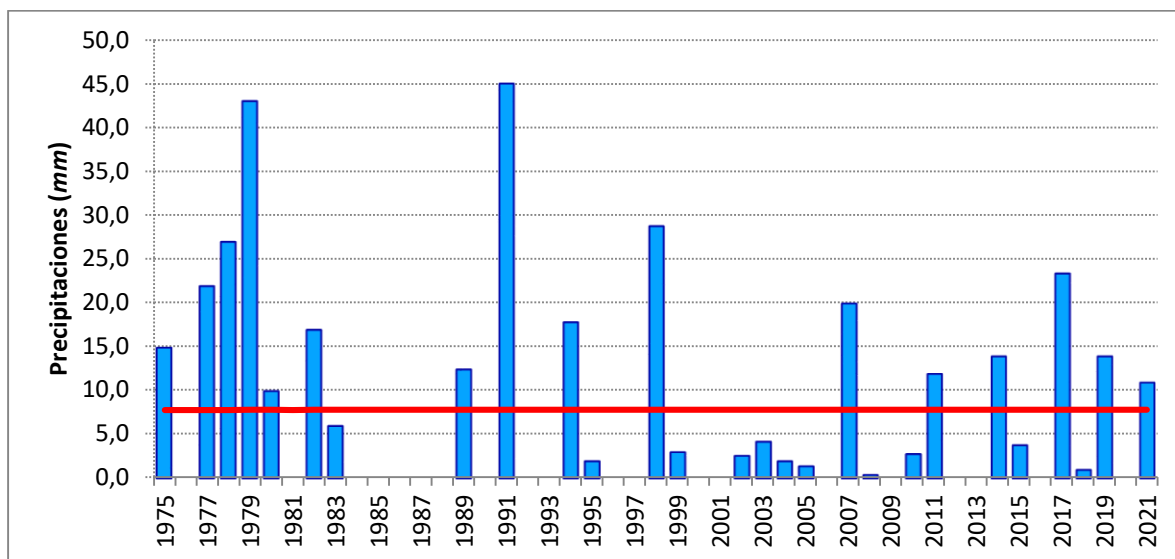

(*) Eto: Es la Evapotranspiración Potencial y representa la demanda evaporativa estimada del ambiente en mm/día.

Valor 0.2: no se considera lluvia

-  Total de lluvia del mes de junio: **11.0 mm**
-  Total de lluvia acumulada en el año: **372.4 mm**
-  Total de lluvia acumulado Periodo Cultivos de Verano: (julio 20- junio 21) **570.3 mm**

Lluvias registradas en General Cabrera en el mes de junio. Periodo 1975 – 2021

Gráfico 1. Línea roja: Promedio histórico 7.7 mm

Precipitaciones anuales acumuladas hasta el mes de junio durante los años 2018/19/20/21 y promedio histórico

Gráfico 2. Acumulación de Precipitaciones

Las precipitaciones acumuladas desde enero hasta junio están por debajo del promedio histórico en 27,2mm

Registro de las temperaturas máximas y mínimas del mes de junio

Grafico 3. Línea de puntos: promedio histórico de registros: año 2001-2021; Línea continua: registros año 2021.

Durante el mes se registraron 5 días con temperaturas inferiores a 0°C. El registro más bajo fue el día 29 con -5.4 °C.