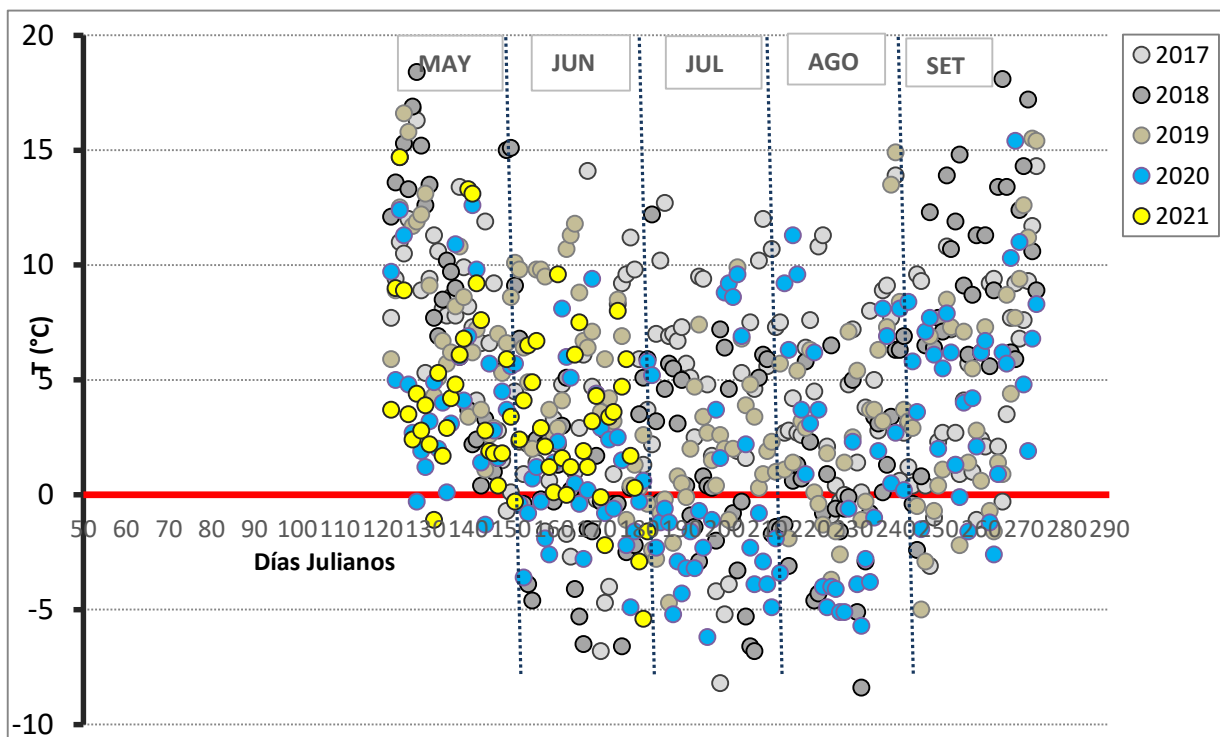

Lluvias registradas en General Cabrera en el mes de junio. Periodo 1975 – 2021

Gráfico 1. Línea roja: Promedio histórico 7.7 mm

Precipitaciones anuales acumuladas hasta el mes de junio durante los años 2018/19/20/21 y promedio histórico

Gráfico 2. Acumulación de Precipitaciones

Las precipitaciones acumuladas desde enero hasta junio están por debajo del promedio histórico en 27,2mm

Registro de las temperaturas máximas y mínimas del mes de junio

Grafico 3. Línea de puntos: promedio histórico de registros: año 2001-2021; Línea continua: registros año 2021.

Durante el mes se registraron 5 días con temperaturas inferiores a 0°C. El registro más bajo fue el día 29 con -5.4 °C.

Registro de temperaturas mínimas diarias ocurridas durante los últimos 5 años

Grafico 5. Línea roja: Temperatura 0°C (cada punto corresponde al valor mínimo diario registrado)

Participan en la elaboración de este informe:
Biól. Mariela Monetti